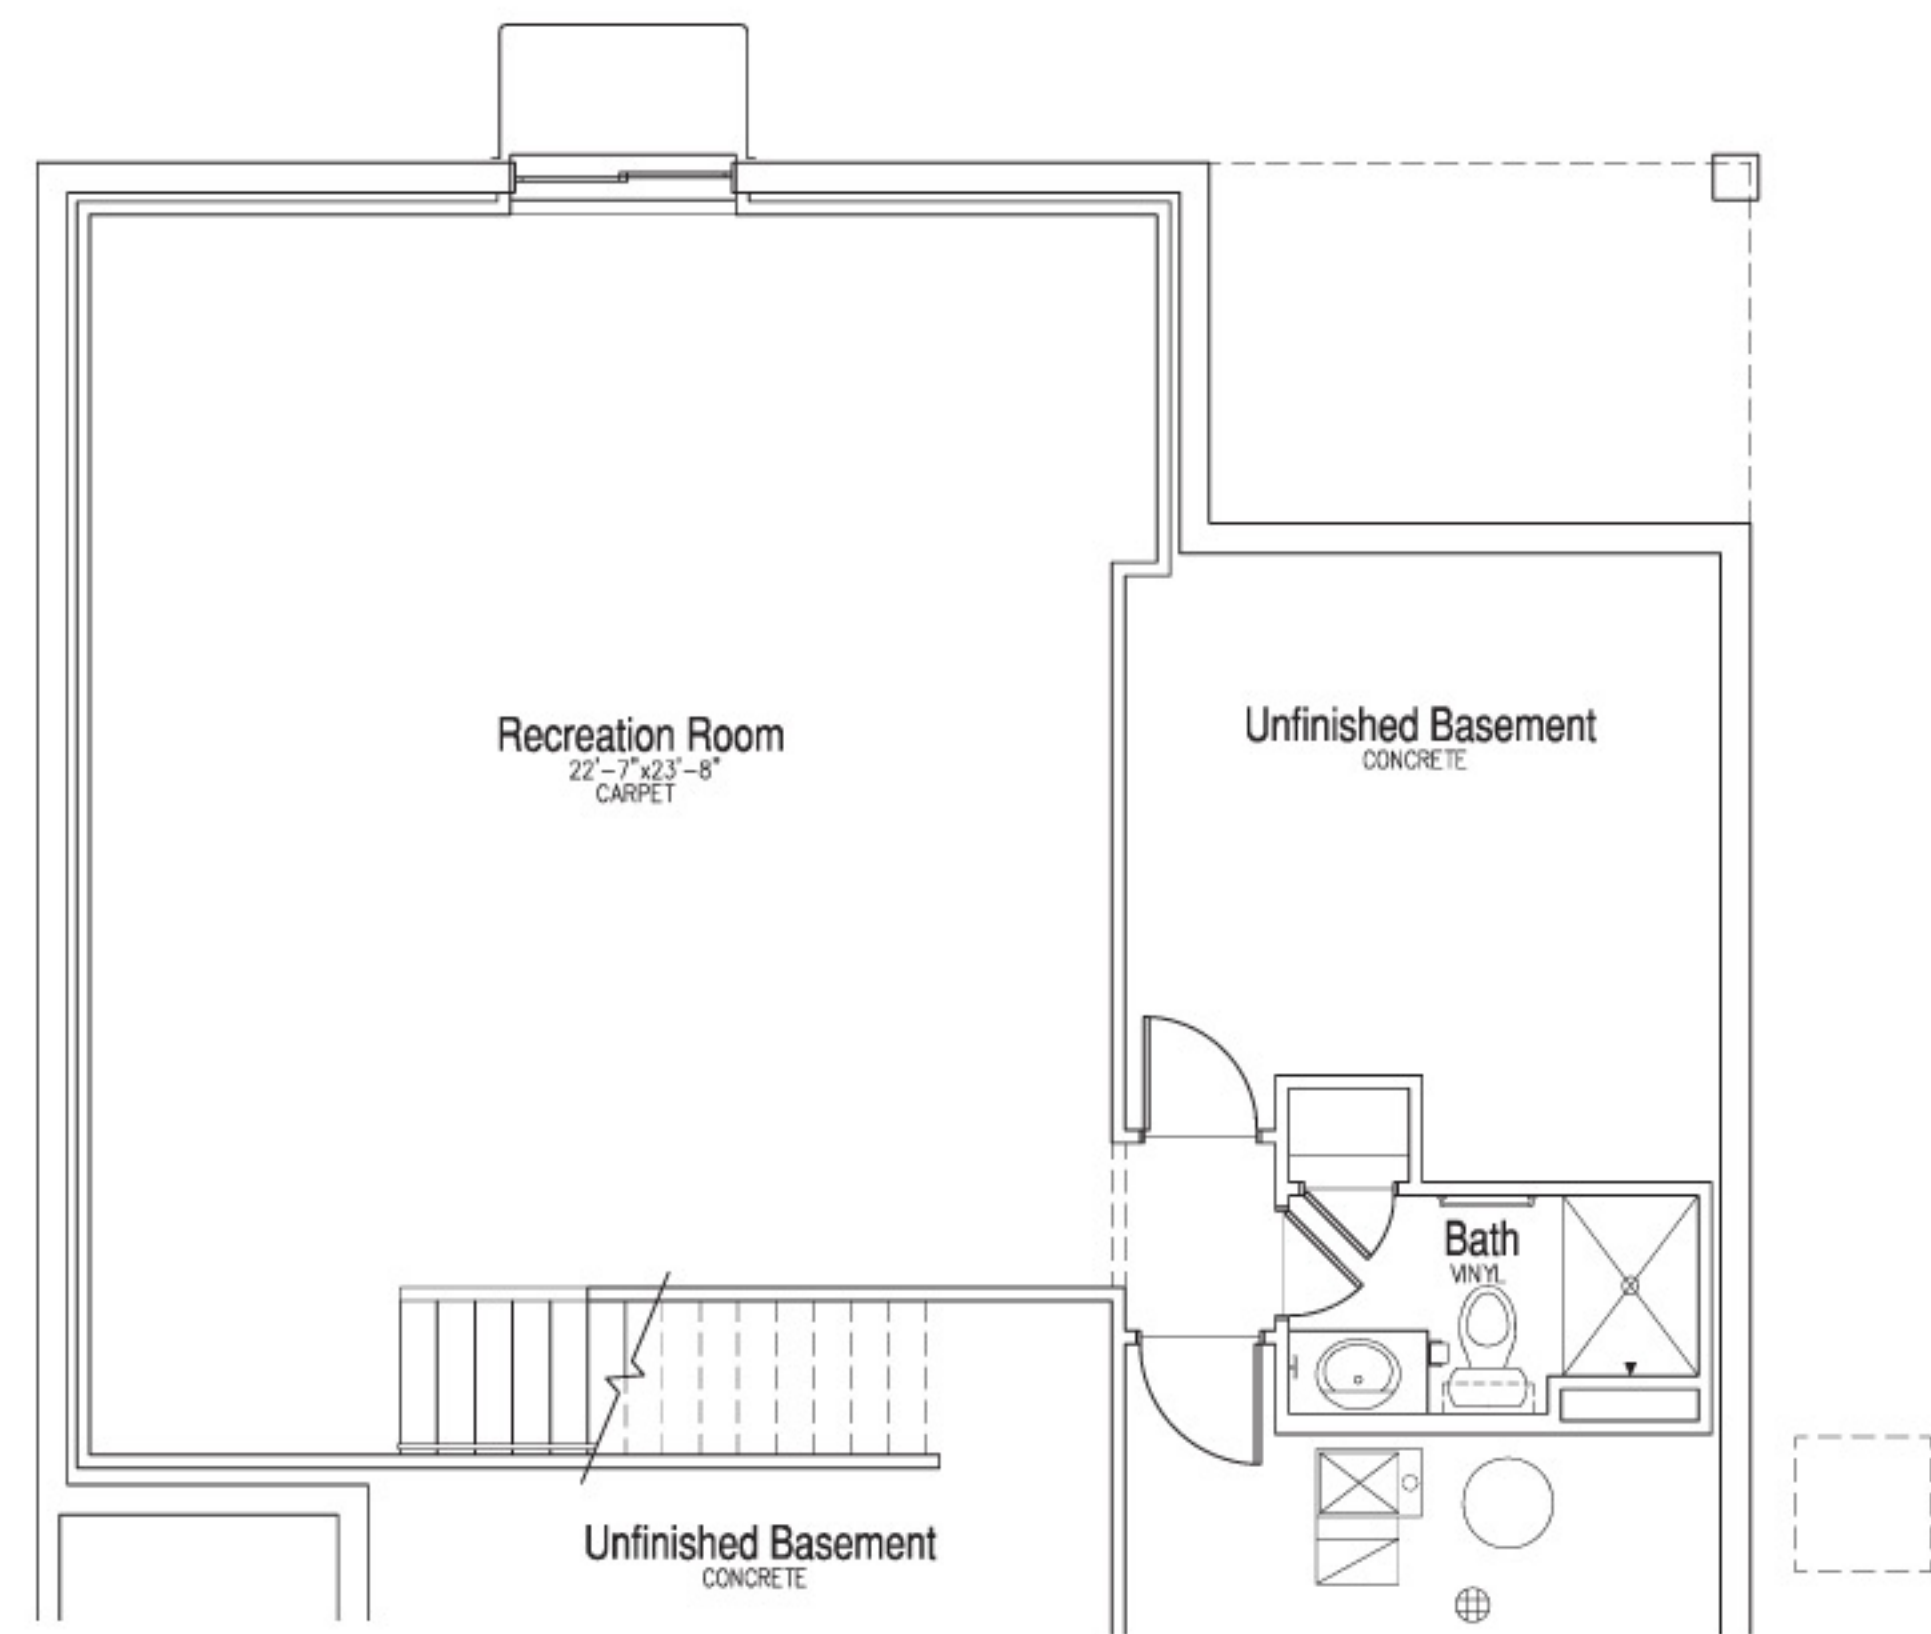

BELMONT

option 1

option 2

option 3

square footage:

- Main Level - 1,383
- Option 1 - 602
- Option 2 - 672
- Option 3 - 846