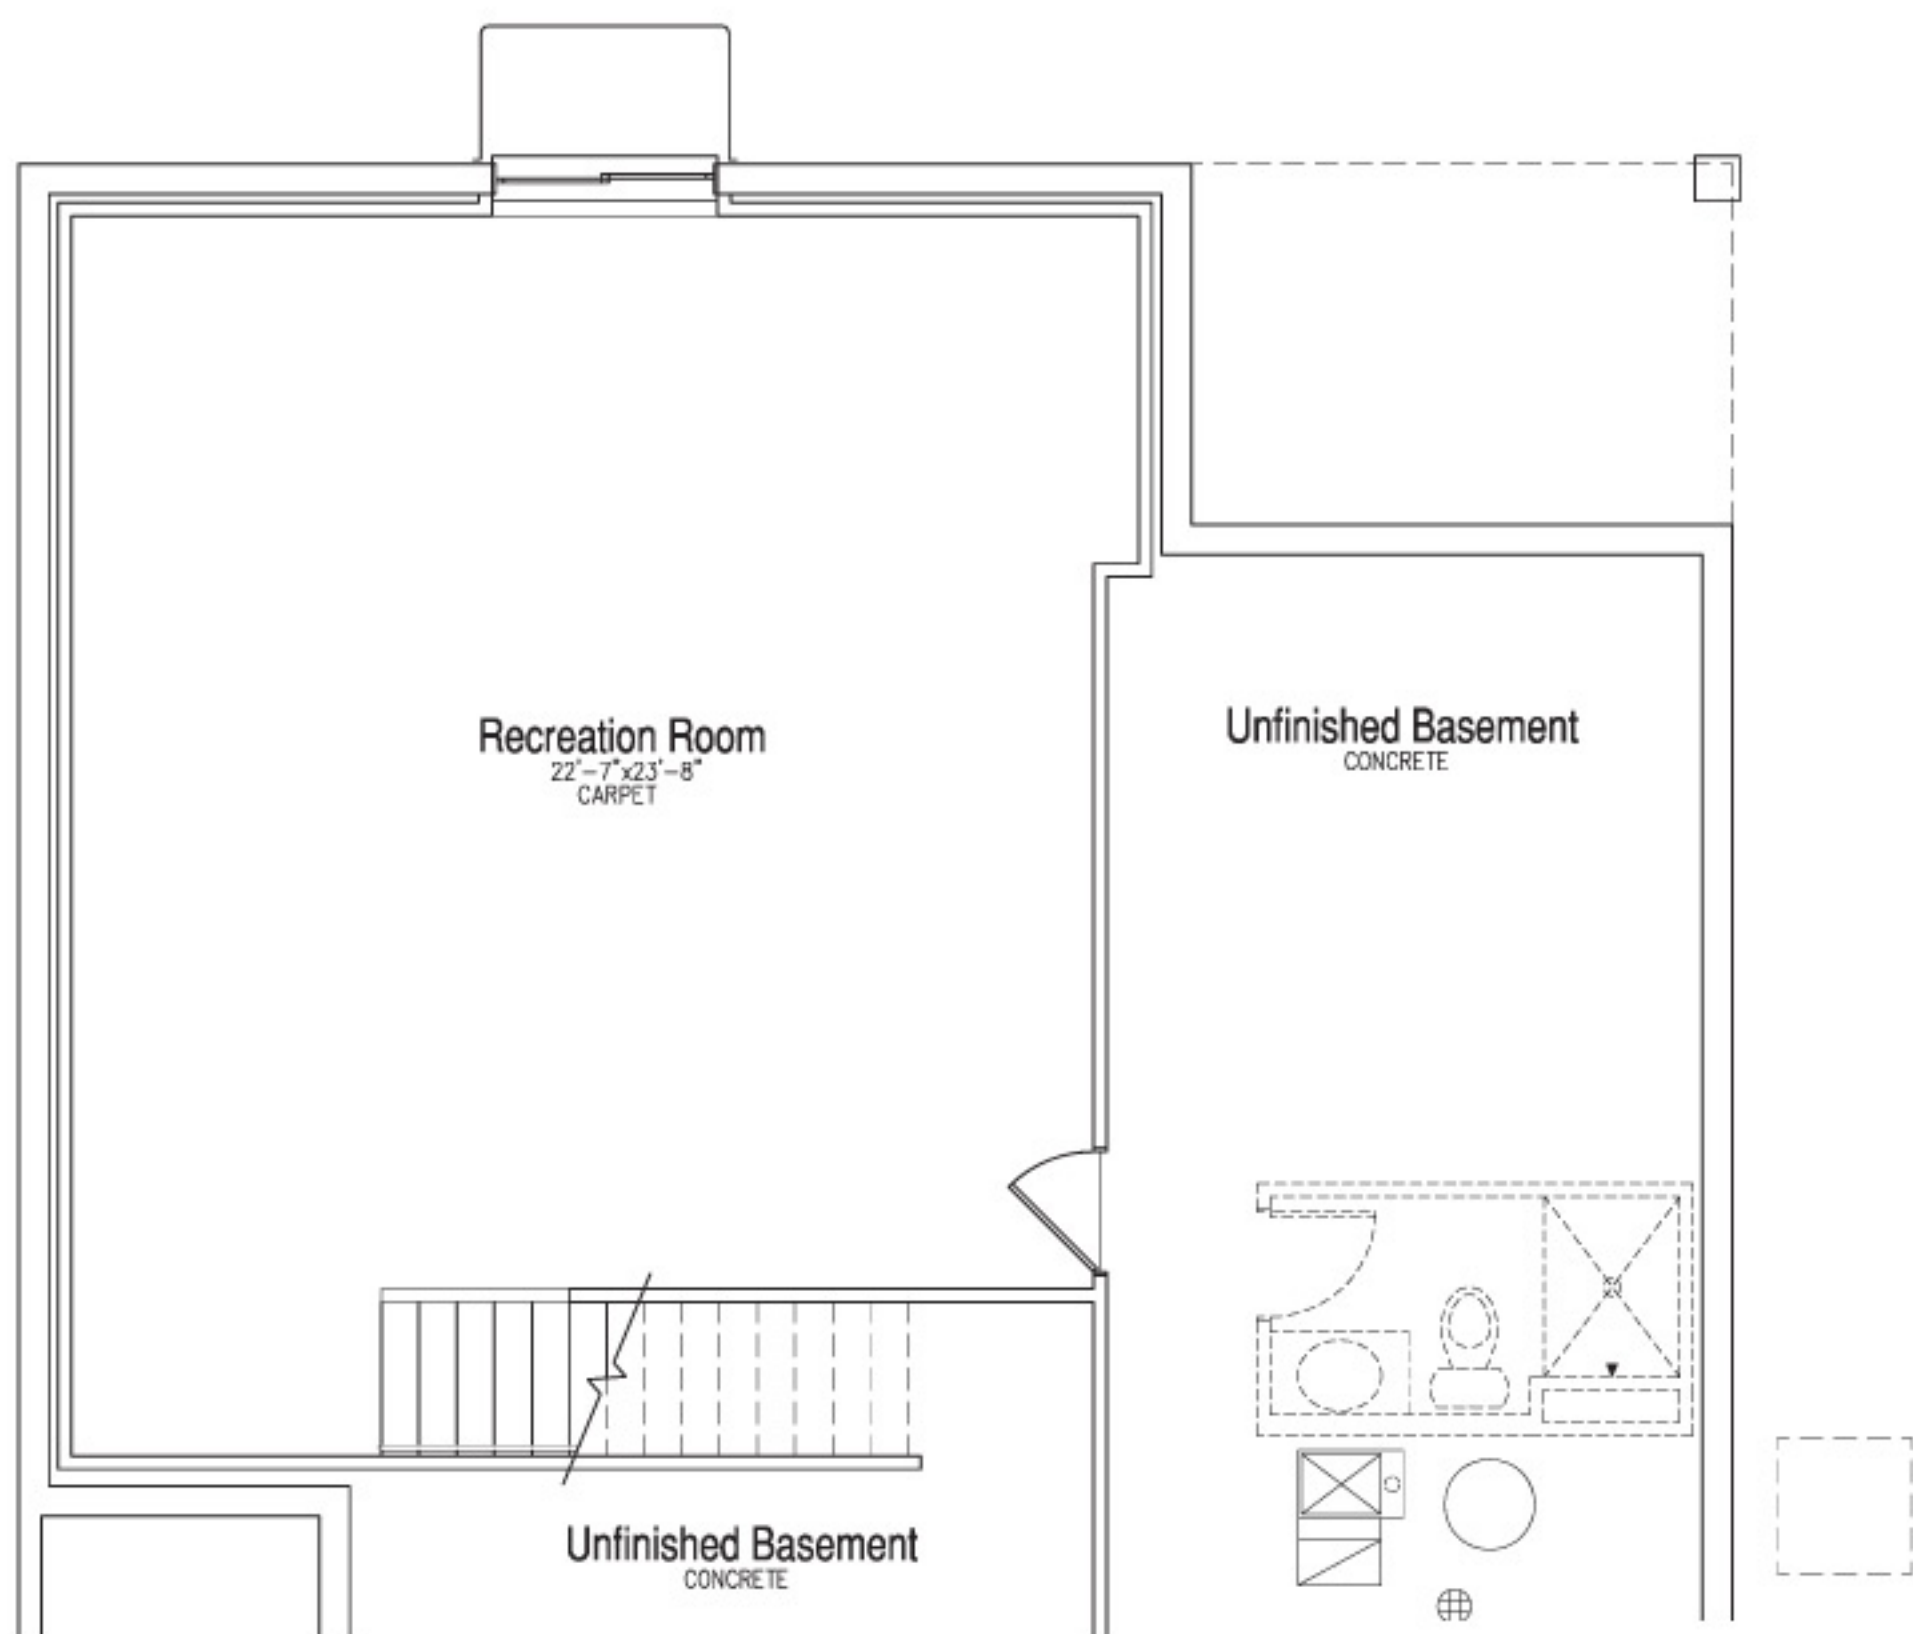

BELMONT

option 1

option 2

option 3

square footage:

- Main Level - 1,383
- Option 1 - 602
- Option 2 - 672
- Option 3 - 846