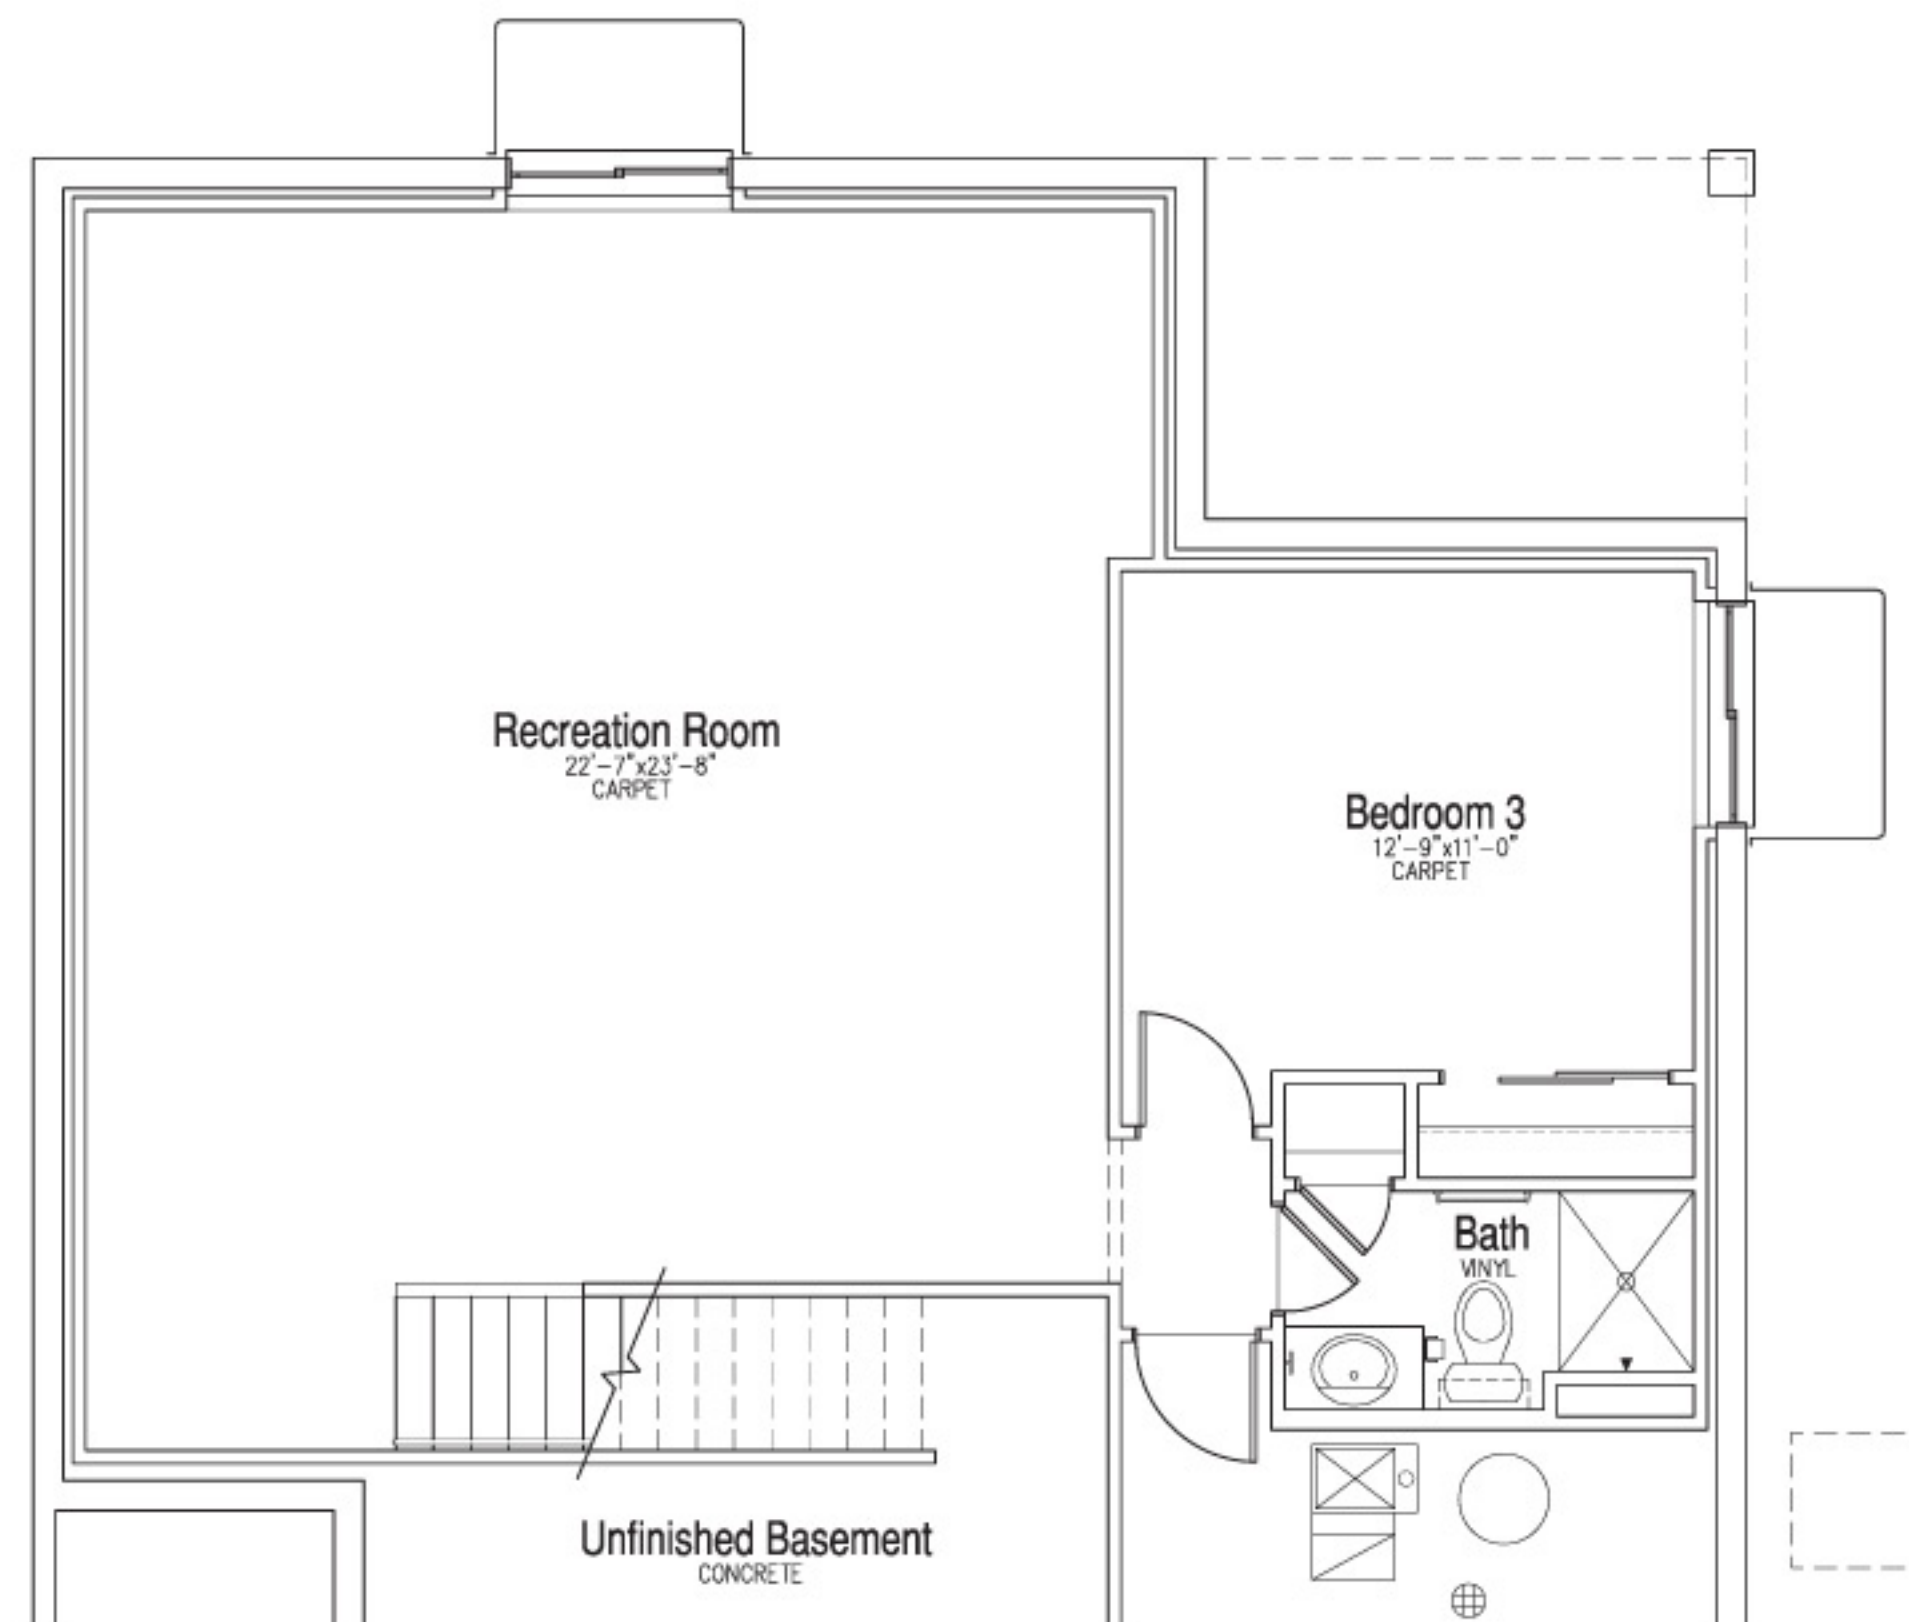

BELMONT

option 1

option 2

option 3

square footage:

- Main Level - 1,383
- Option 1 - 602
- Option 2 - 672
- Option 3 - 846