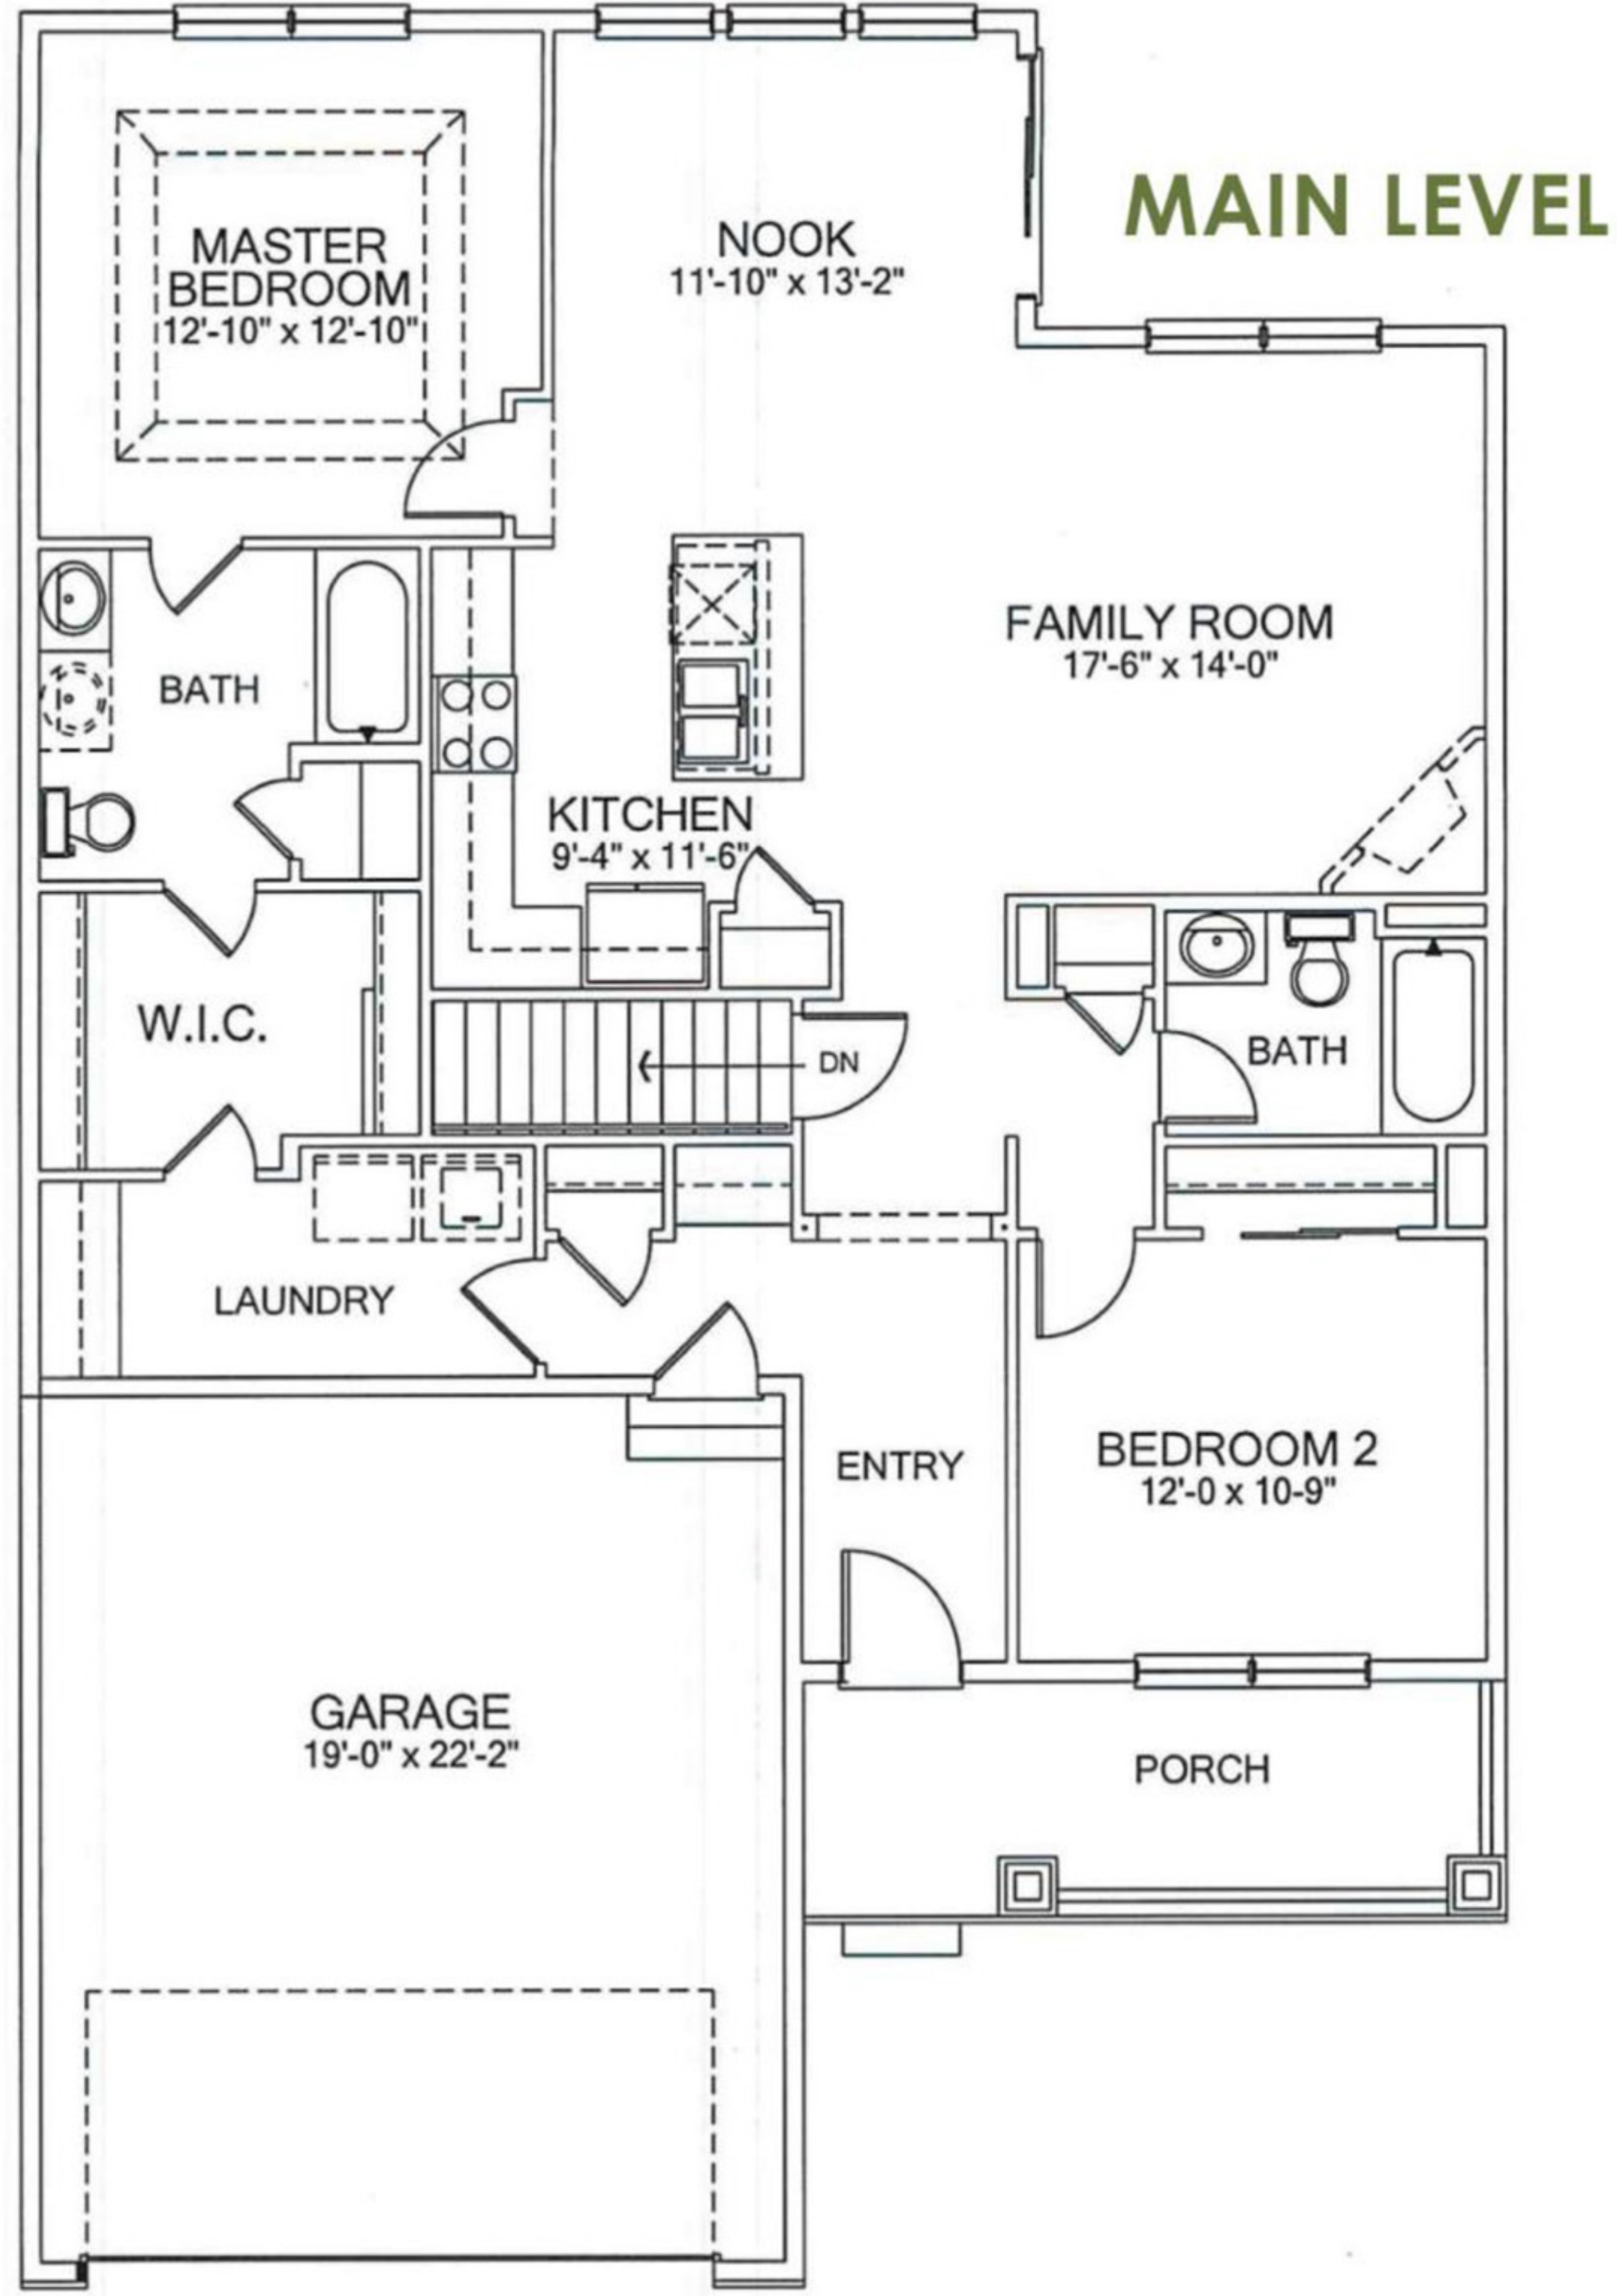

BELMONT

option 1

option 2

option 3

square footage:

- Main Level - 1,383
- Option 1 - 602
- Option 2 - 672
- Option 3 - 846