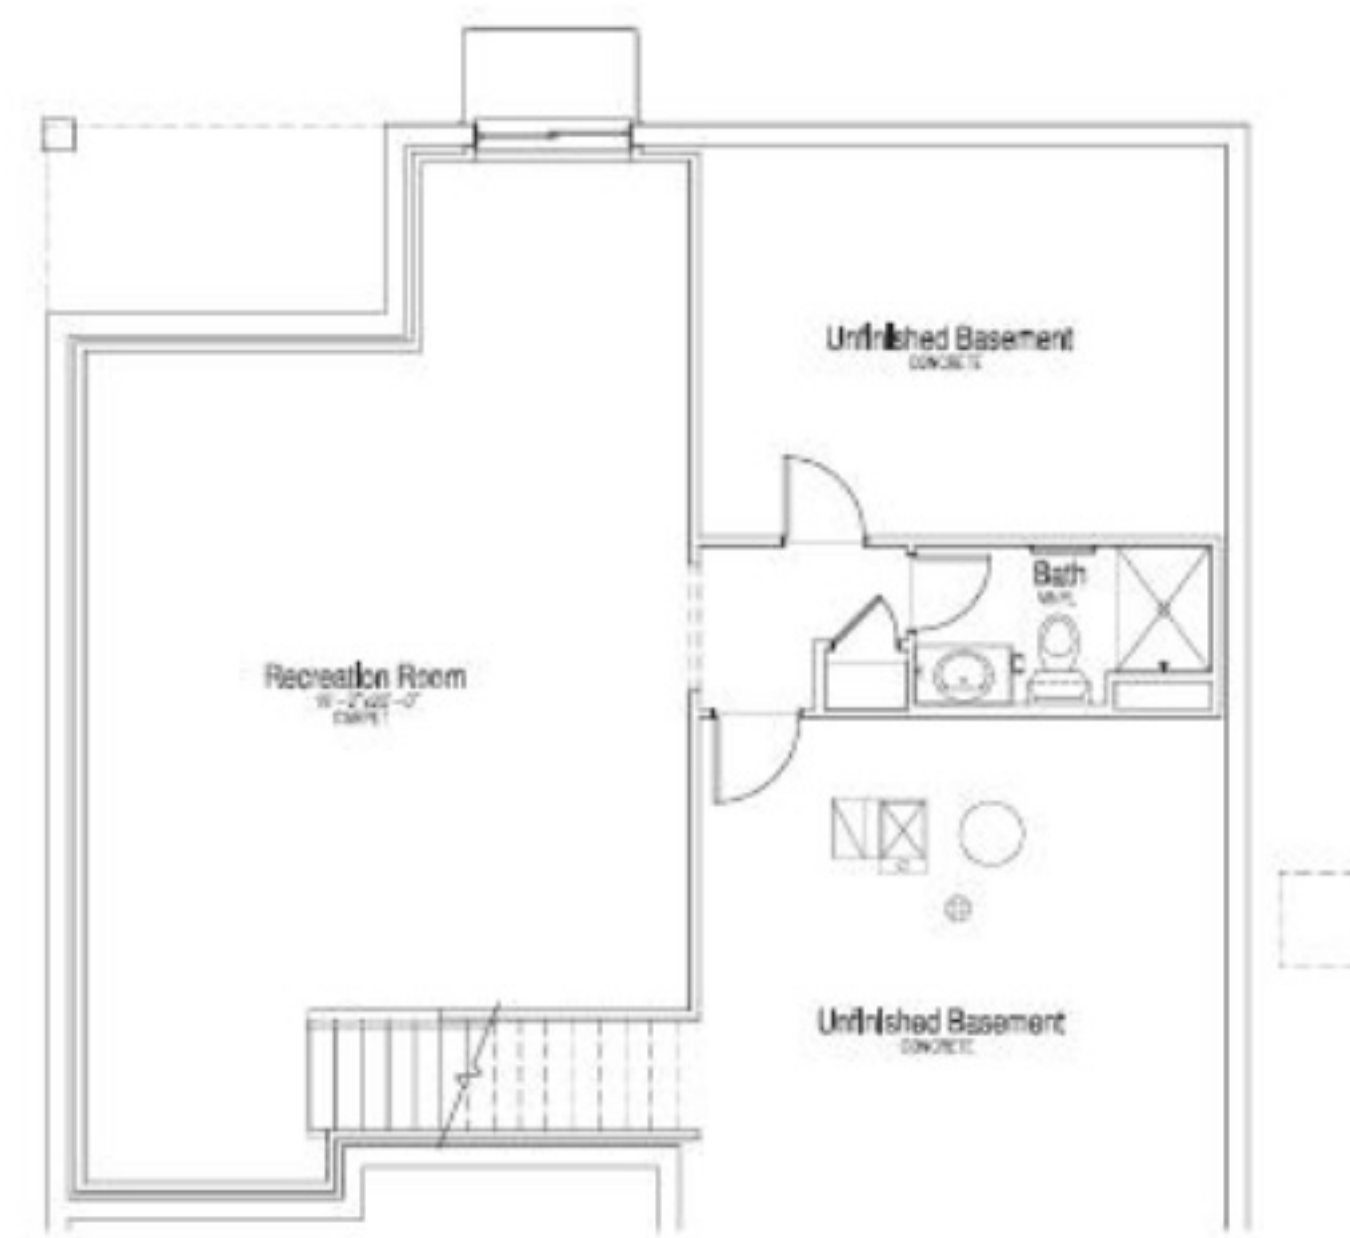

WESTLAND

option 1

option 2

option 3

square footage:	
Main Level	- 1,590
Option 1	- 522
Option 2	- 616
Option 3	- 817