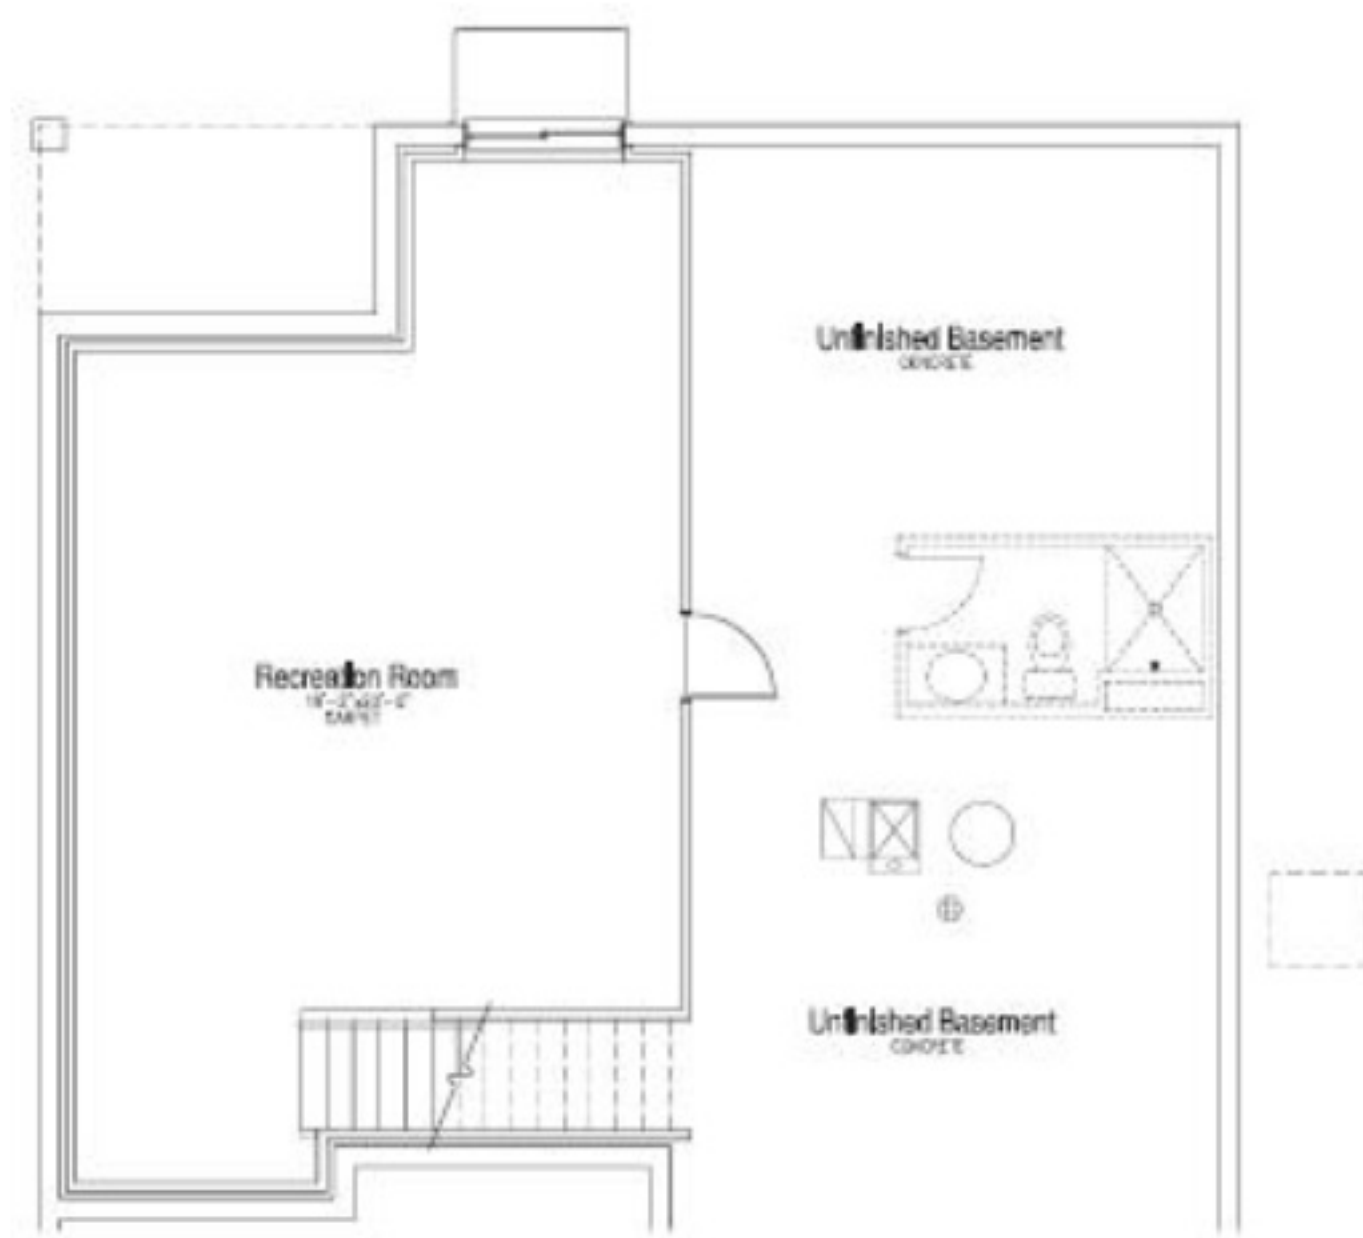

WESTLAND

option 1

option 2

option 3

square footage:	
Main Level	- 1,590
Option 1	- 522
Option 2	- 616
Option 3	- 817