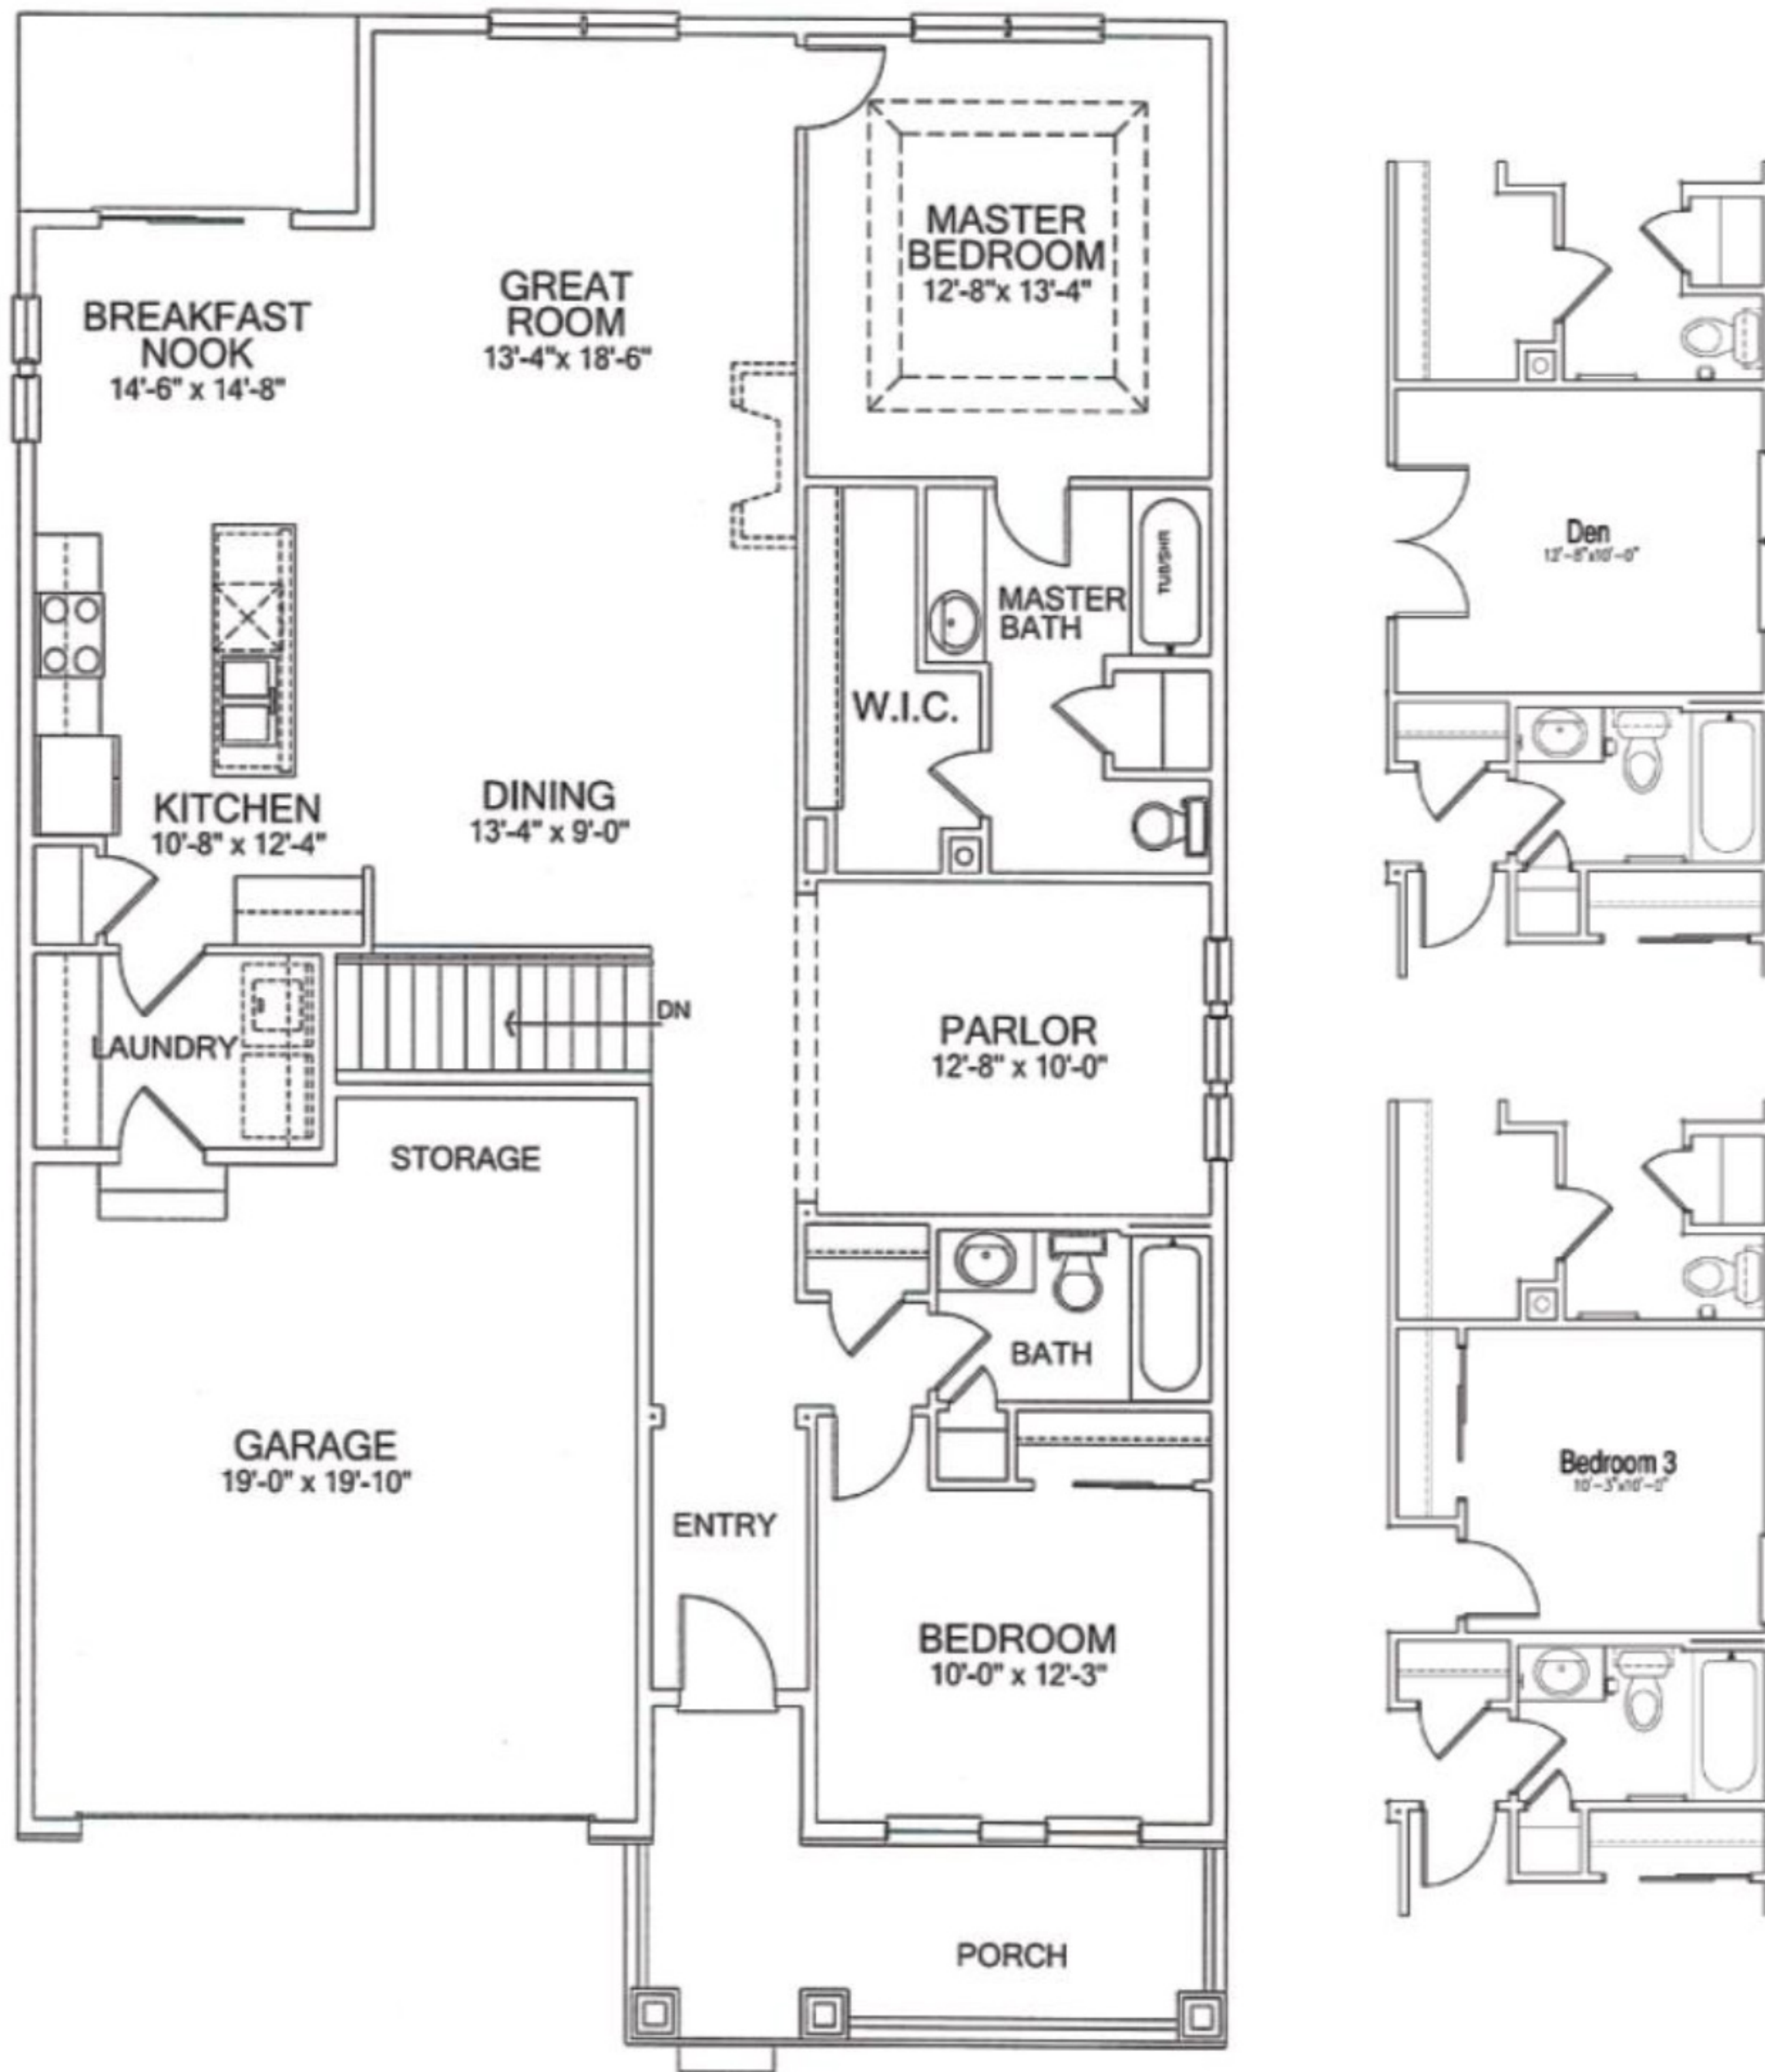

WESTLAND

option 1

option 2

option 3

square footage:	
Main Level	- 1,590
Option 1	- 522
Option 2	- 616
Option 3	- 817